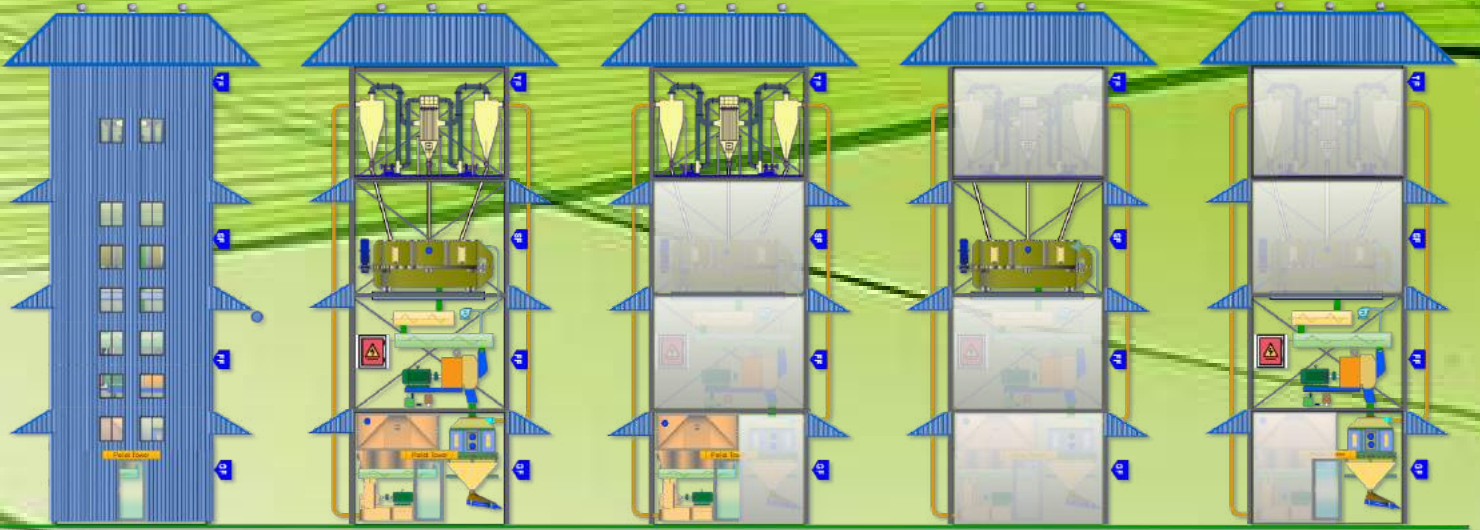

हम क्या करते हैं?

हम आपके लिए विश्व स्तरीय
तकनीक लाकर आपकी
व्यावसायिक आय बढ़ाने के लिए
कृतिबद्ध हैं